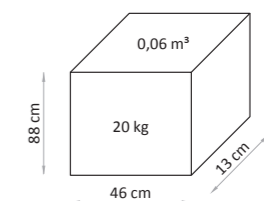

COD. 309

Equipped with three shelves and silent wheels, T-Smart is a basic trolley perfectly matching with Lemi spa tables.

Dotato di tre ripiani e ruote silenziose, T-Smart è un carrello semplice che si abbina perfettamente ai lettini spa Lemi.

Focus On

- 3 shelves
- Customisable finishes
- 3 ripiani
- Finiture personalizzabili