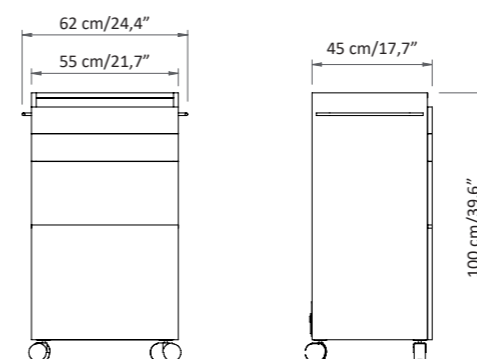

Focus On

- *Open top to easily get access to the built-in wax heaters*
- *2 wax heater*
- *Pull out drawers*
- *Customisable finishes*
- Ripiano apribile per accedere facilmente agli scaldacera incorporati
- 2 Scalda cera
- Cassetti estraibili
- Finiture personalizzabili