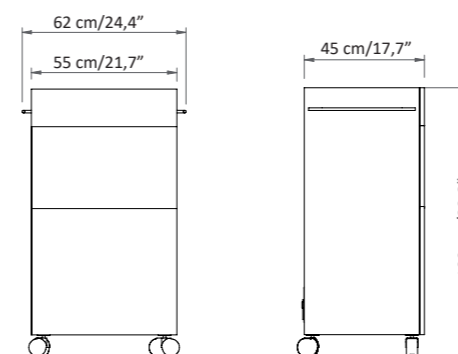

Focus On

- Pull out drawers
- Wide compartment to stock products
- Customisable finishes
- Cassetti estraibili
- Ampio vano portaoggetti
- Finiture personalizzabili