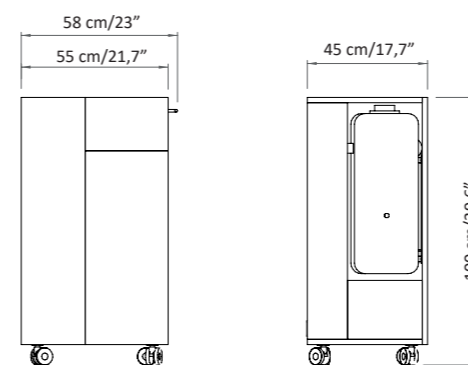

COD. 390

Incorporating the vaporizer and the Led Lamp, T-Vapo is an ideal solution for multirooms, perfectly matching Lemi spa tables. With its minimalist contours and silent wheels, the T-Vapo represents an ideal working tool, thus increasing the practitioner's efficiency, also ensuring better final results and improved customer satisfaction.

Grazie al vaporizzatore e alla lampada a Led incorporata, T-Vapo è una soluzione ideale per le cabine multifunzionali, abbinandosi perfettamente ai lettini Spa Lemi. Caratterizzato da una linea minimalista e da ruote silenziose, T-Vapo rappresenta un accessorio da cabina ideale per il professionista, aumentando il grado di efficienza dell'operatore e migliorando il risultato finale e la soddisfazione del cliente.

Focus On

- All in one trolley including:
  - Vaporizer with 2 lt. water tank and automatic timer, incorporating ozone and aromatherapy
  - Led lamp with biconvex magnifying lens and safety cover - 3,5d.
- Customisable finishes

- Carrello combinato che include
  - Vaporizzatore con capacità 2lt. e timer automatico, ozono incorporato e aromaterapia
  - Lampada Led con lente d'ingrandimento biconvessa e coperchio di sicurezza - 3,5 d.
- Finiture personalizzabili