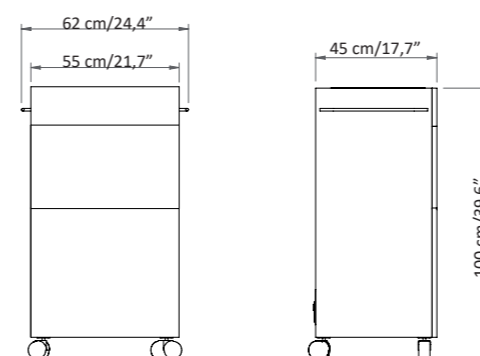

COD. 357

This multi-function trolley is manufactured using high quality materials and is available with elegant finishes. With its minimalist contours and silent wheels, the T-VALE represents an ideal working tool, thus increasing the practitioner's efficiency, also ensuring better final results and improved customer satisfaction.

Questo carrello multifunzionale è realizzato con materiali di alta qualità ed è disponibile con finiture eleganti. Caratterizzato da una linea minimalista e da ruote silenziose, T-VALE appresenta un accessorio da cabina ideale per il professionista, aumentando il grado di efficienza dell'operatore e migliorando il risultato finale e la soddisfazione del cliente.

Focus On

- All in one trolley including:

- Hot Cabbi to keep small towels wet and warm
- Refrigerating unit
- Heating plate

- Customisable finishes

- Carrello combinato che include:

- Hot Cabbi per mantenere le salviette umide e calde
- Unità refrigerante
- Piastra riscaldante

- Finiture personalizzabili