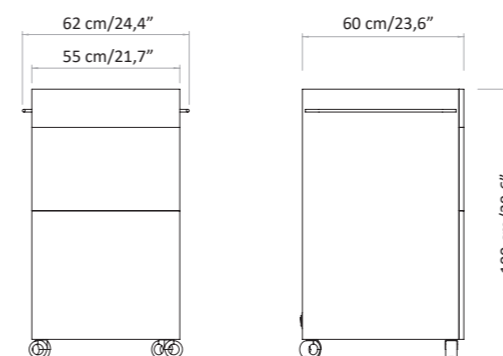

COD. 355

This multi-function trolley is manufactured using high quality materials and is available with elegant finishes. With its minimalist contours and silent wheels, the T-VALE represents an ideal working tool, thus increasing the practitioner's efficiency, also ensuring better final results and improved customer satisfaction.

Questo carrello multifunzionale è realizzato con materiali di alta qualità ed è disponibile con finiture eleganti. Caratterizzato da una linea minimalista e da ruote silenziose, T-VALE appresenta un accessorio da cabina ideale per il professionista, aumentando il grado di efficienza dell'operatore e migliorando il risultato finale e la soddisfazione del cliente.

Focus On

- All in one trolley including:

- Hot Cabbi to keep small towels wet and warm
- Refrigerating unit
- Heating plate

- Pull out side drawer
- Customisable finishes

- Carrello combinato che include:

- Hot Cabbi per mantere le salviettine umide e calde
- Unità refrigerante
- Piastra riscaldante

- Cassetto laterale estraibile
- Finiture personalizzabili