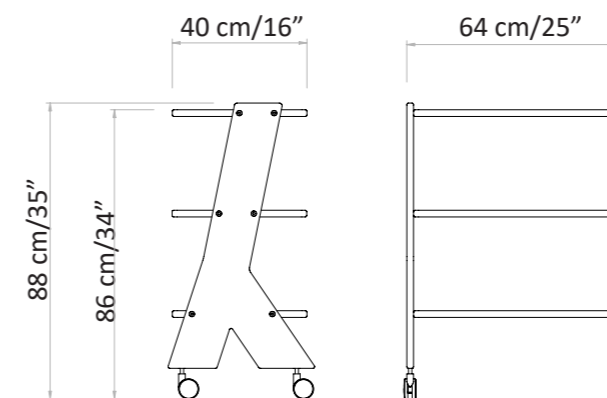

COD. 094

Equipped with three shelves and silent wheels, Sotryl is a basic trolley perfectly matching with Lemi spa tables.

Dotato di tre ripiani e ruote silenziose, Sotryl è un carrello semplice che si abbina perfettamente ai lettini spa Lemi.

Focus On

- 3 shelves
- Drawer upon request
- Customisable finishes
- 3 ripiani
- Cassetto su richiesta
- Finiture personalizzabili