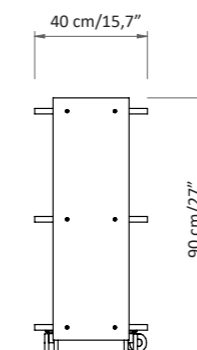

COD. 309

Equipped with three shelves and silent wheels, T-Smart is a basic trolley perfectly matching with Lemi spa tables.

Dotato di tre ripiani e ruote silenziose, T-Smart è un carrello semplice che si abbina perfettamente ai lettini spa Lemi.

Focus On

- 3 shelves
- Customisable finishes
- 3 ripiani
- Finiture personalizzabili