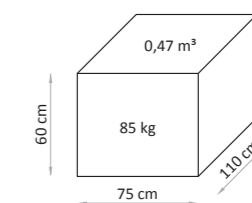

COD. 357

This multi-function trolley is manufactured using high quality materials and is available with elegant finishes. With its minimalist contours and silent wheels, the T-VALE represents an ideal working tool, thus increasing the practitioner's efficiency, also ensuring better final results and improved customer satisfaction.

Questo carrello multifunzionale è realizzato con materiali di alta qualità ed è disponibile con finiture eleganti. Caratterizzato da una linea minimalista e da ruote silenziose, T-VALE appresenta un accessorio da cabina ideale per il professionista, aumentando il grado di efficienza dell'operatore e migliorando il risultato finale e la soddisfazione del cliente.

Focus On

- All in one trolley including:

- Hot Cabbi to keep small towels wet and warm
- Refrigerating unit
- Heating plate

- Customisable finishes

- Carrello combinato che include:

- Hot Cabbi per mantenere le salviette umide e calde
- Unità refrigerante
- Piastra riscaldante

- Finiture personalizzabili