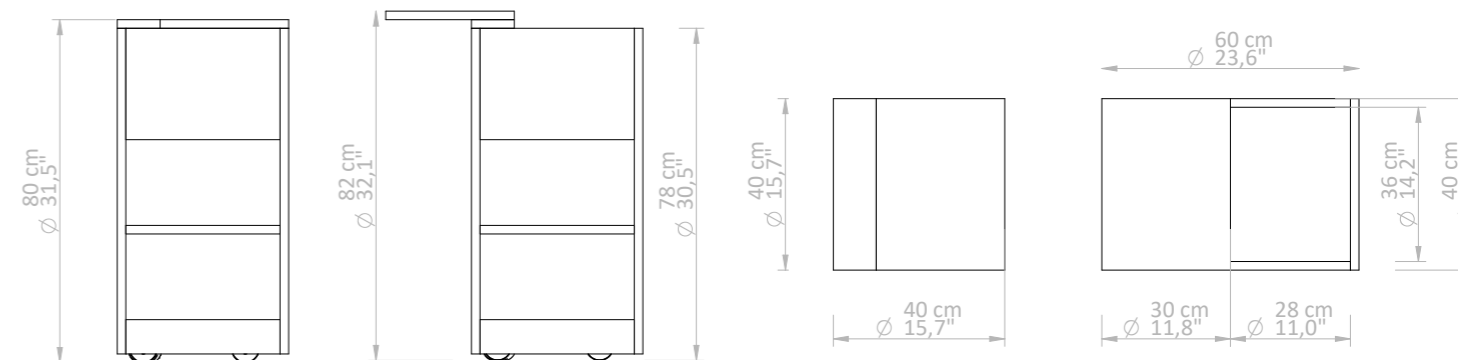

Dimensions

40x40x80h cm

Packing

70x60x110h cm

Weight

85 kg

Focus On

- 2 shelves
- Flap area on top for storage
- Lamp support
- 2 ripiani
- Vano contenitore con apertura dall'alto
- Supporto lampada