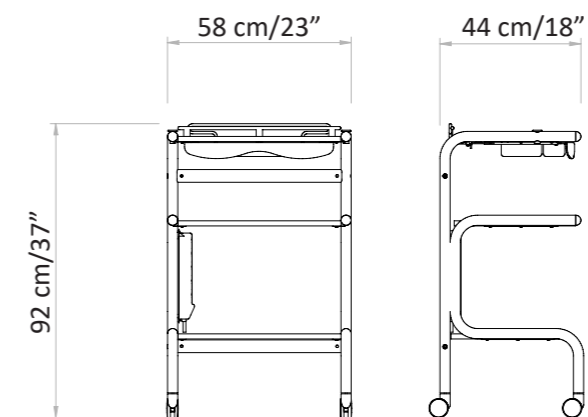

COD. 088

*Metal trolley with wheels and three shelves
Available only in white color.*

Carrello di metallo con ruote e tre ripiani.
Disponibile solo nel colore bianco.

Focus On

- 3 shelves
- *Small drawer*
- *Lamp support*
- 3 ripiani
- Piccolo cassetto
- Supporto lampada