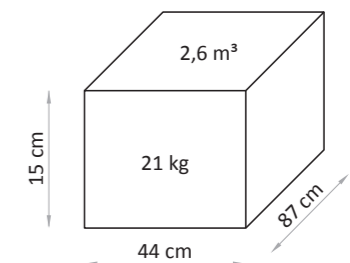

COD. 094

Equipped with three shelves and silent wheels, Sotryl is a basic trolley perfectly matching with Lemi spa tables.

Dotato di tre ripiani e ruote silenziose, Sotryl è un carrello semplice che si abbina perfettamente ai lettini spa Lemi.

Focus On

- 3 shelves
- Drawer upon request
- Customisable finishes
- 3 ripiani
- Cassetto su richiesta
- Finiture personalizzabili