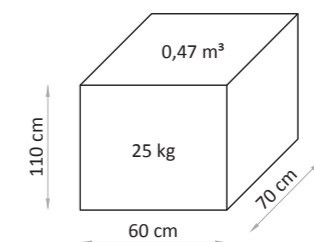

COD. 088

*Metal trolley with wheels and three shelves
Available only in white color.*

Carrello di metallo con ruote e tre ripiani.
Disponibile solo nel colore bianco.

Focus On

- 3 shelves
- *Small drawer*
- *Lamp support*
- 3 ripiani
- Piccolo cassetto
- Supporto lampada