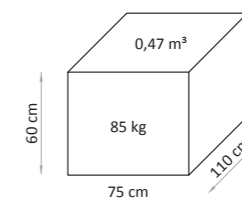

COD. 355

This multi-function trolley is manufactured using high quality materials and is available with elegant finishes. With its minimalist contours and silent wheels, the T-VALE represents an ideal working tool, thus increasing the practitioner's efficiency, also ensuring better final results and improved customer satisfaction.

Questo carrello multifunzionale è realizzato con materiali di alta qualità ed è disponibile con finiture eleganti. Caratterizzato da una linea minimalista e da ruote silenziose, T-VALE appresenta un accessorio da cabina ideale per il professionista, aumentando il grado di efficienza dell'operatore e migliorando il risultato finale e la soddisfazione del cliente.

Focus On

- All in one trolley including:

- Hot Cabbi to keep small towels wet and warm
- Refrigerating unit
- Heating plate

- Pull out side drawer
- Customisable finishes

- Carrello combinato che include:

- Hot Cabbi per mantere le salviettine umide e calde
- Unità refrigerante
- Piastra riscaldante

- Cassetto laterale estraibile
- Finiture personalizzabili