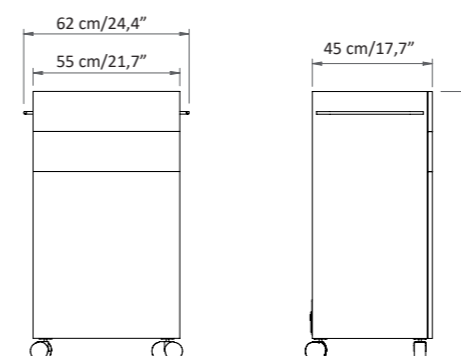

COD. 356

Incorporating the Hot Cabbi (or refrigerating unit upon request) and two pull out drawers, T-One is an ideal solution for multirooms, perfectly matching Lemi Spa tables.

Grazie alla Hot Cabbi (o unità refrigerante su richiesta) e due cassetti estraibili inclusi, T-One è la soluzione ideale per cabine multifunzionali, abbinandosi perfettamente ai lettini Spa Lemi.

Focus On

- All in one trolley including:
  - Hot Cabbi (or refrigerating unit upon request) to keep small towels wet and warm
  - Pull out drawers
- Customisable finishes
- Carrello combinato che include:
  - Hot Cabbi (oppure unità refrigerante su richiesta) per mantenere le salviette umide e calde
  - Cassetti estraibili
- Finiture personalizzabili