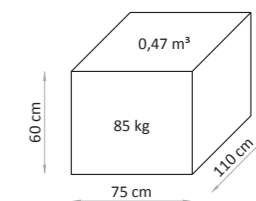

Focus On

- Pull out drawers
- Wide compartment to stock products
- Customisable finishes
- Cassetti estraibili
- Ampio vano portaoggetti
- Finiture personalizzabili