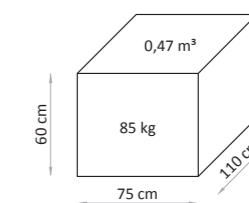

COD. 356

Incorporating the Hot Cabbi (or refrigerating unit upon request) and two pull out drawers, T-One is an ideal solution for multirooms, perfectly matching Lemi Spa tables.

Grazie alla Hot Cabbi (o unità refrigerante su richiesta) e due cassetti estraibili inclusi, T-One è la soluzione ideale per cabine multifunzionali, abbinandosi perfettamente ai lettini Spa Lemi.

Focus On

- All in one trolley including:
  - Hot Cabbi (or refrigerating unit upon request) to keep small towels wet and warm
  - Pull out drawers
- Customisable finishes
- Carrello combinato che include:
  - Hot Cabbi (oppure unità refrigerante su richiesta) per mantenere le salviette umide e calde
  - Cassetti estraibili
- Finiture personalizzabili